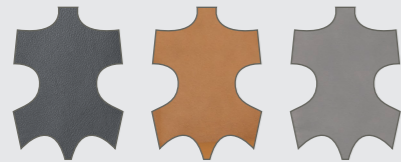

Aufpreise

+ 70,-

+ 0,50 €/km

Lederstärke: 0.9 -1.1 mm.
Bestellen Sie dazu das geeignete Lederpflege-Set für pigmentiertes Gattleder, Art.-Nr. 3000, € 27,-