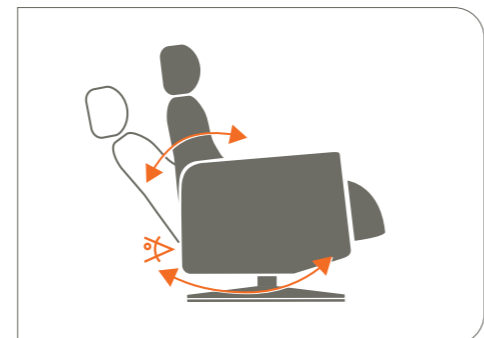

1 mit Kopfstütze schwarz